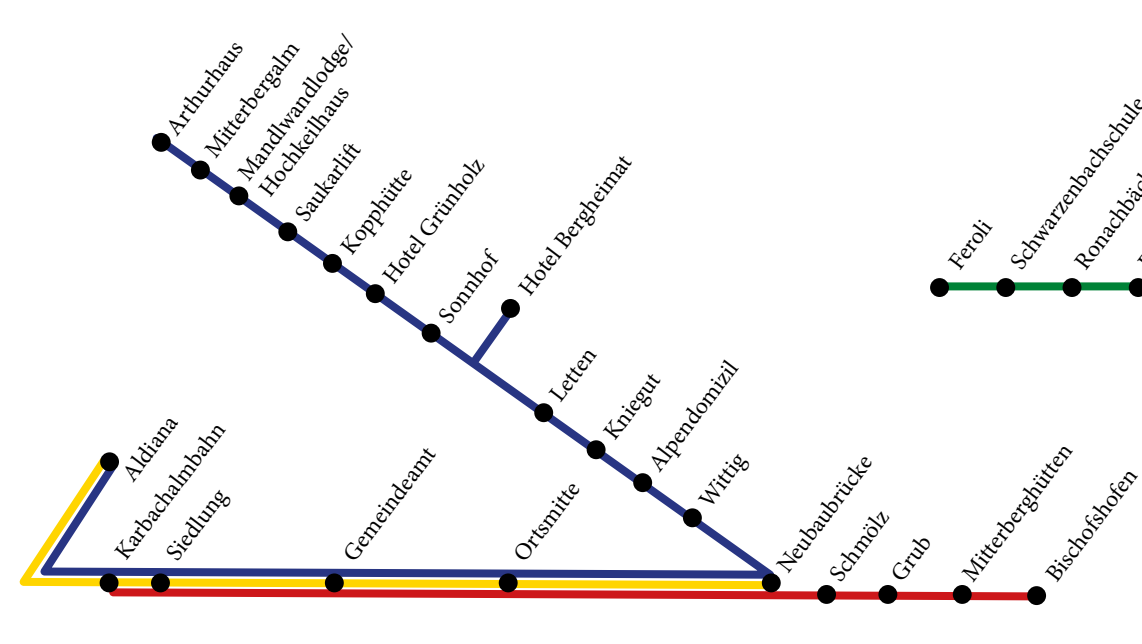

## SKIBUSPLAN MÜHLBACH - BISCHOFSHOFEN

follow us

MARIA ALM DIENTEN MÜHLBACH

**Skibusplan 18-19**

www.hochkoenig.at

## MÜHLBACH - DORFBUS HAUPTSAISON (gültig 27.12.2018 bis 16.03.2019) ALDIANA - KARBACHALMBAHN - NEUBAUBRÜCKE

Aldiana	9.20	9.40	9.50	10.20	10.50	11.20	13.20	14.20		15.50	16.20		17.20
Karbachalmbahn	9.25	9.45	9.55	10.25	10.55	11.25	13.25	14.25	15.25	15.55	16.25	16.55	17.25
Siedlung				10.26	10.56	11.26	13.26	14.26	15.26	15.56	16.26	16.56	17.26
Gemeindeamt				10.30	11.00	11.30	13.30	14.30	15.30	16.00	16.30	17.00	17.30
Ortsmitte				10.31	11.01	11.31	13.31	14.31	15.31	16.01	16.31	17.01	17.31
Neubaubridge				10.33	11.03	11.33	13.33	14.33	15.33	16.03	16.33	17.03	17.33