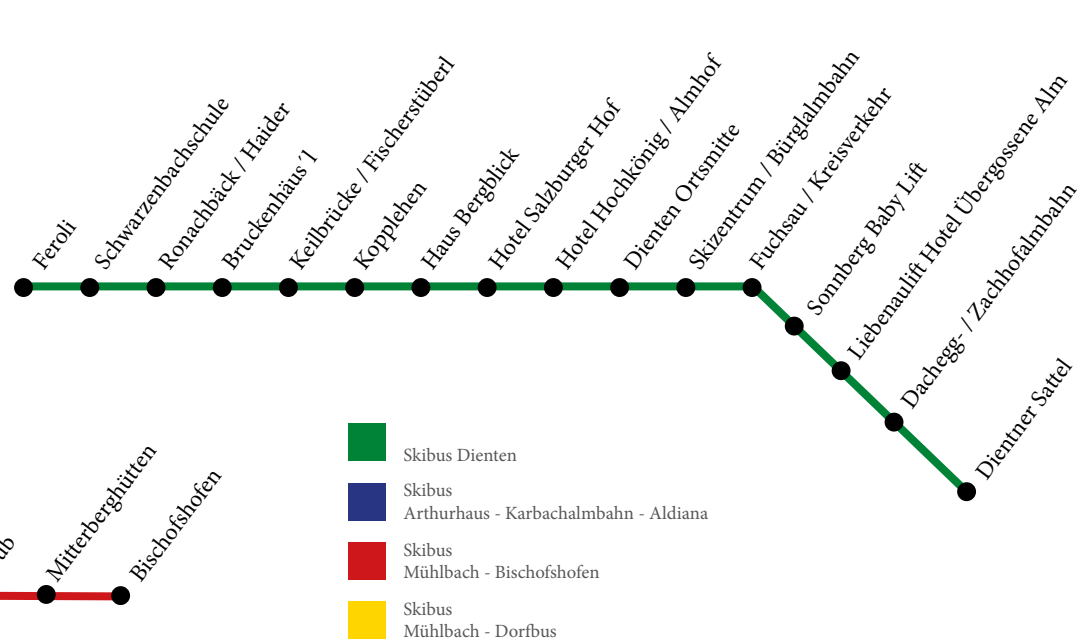

SKIBUSPLAN DIENTEN

- Skibus Dienten
- Skibus Arthurhaus - Karbachalmbahn - Aldiana
- Skibus Mühlbach - Bischofshofen
- Skibus Mühlbach - Dorfbus