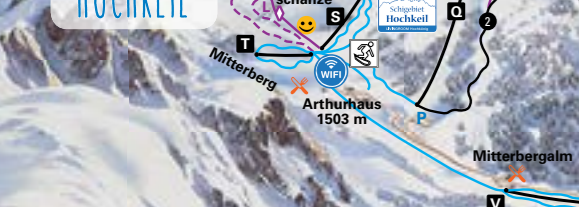

HOCHKEIL

HOCHKEIL 1783 m