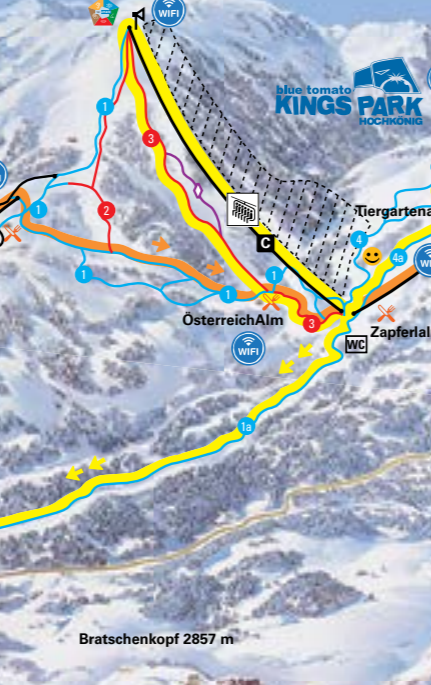

DER GIPFEL DER GEFÜHLE!

- 120 Pistenkilometer
- traumhafte Ausblicke auf das imposante Hochkönig Massiv
- bestens präparierte Pisten, verschneite Tiefschneehänge
- moderne Seilbahnanlagen
- herzhaft Gastfreundlichkeit
- wunderbare Logenplätze entlang der Königstour

BISCHOFSHOFEN

HOCHKEIL

HOCHKEIL 1783 m

Schneeberg 1921 m

MÜHLBACH

Königstour: Mühltal-Maria Alm

Kollmannseg 1848 m

Wastlhöhe 1730 m

Hochkönig 2941 m

UNSER TIPP:
Die Königstour mit 32 km Länge, 6.700 m Höhenunterschied und einem atemberaubenden Panorama.

- leichte Abfahrt
- mittelschwierige Abfahrt
- schwere Abfahrt
- ◇ Skiroute (Abfahrten nicht präpariert und kontrolliert)
- ▲ Lifтанlagen
- 😊 Kinderskigebiet
- ☀️ Beleuchtete Piste
- 👑 Königstour
- 👤 Sportfachgeschäft
- 🗺️ Langlaufloipe
- ℹ️ Informationsstelle
- 🎢 Funpark/Funslope
- 🏠 Hütte, Gasthaus
- 📡 Drahtloser Internetzugang
- 📡 Live-Cams
- 📷 Photopoint
- P Parkplatz
- 🚠 Rodelbahn
- 🌐 Drahtloser Internetzugang
- 🔥 Beheiztes Skidepot
- 🎿 5 Sinne Ski amadé
- 👤 Winterwanderweg
- 🌲 Sensible Wild- und Aufforstungszonen

- HOCHKÖNIG FUN**
- MARIA ALM**
- Beginnerspark Natrun**
Kleiner Freeride-Park für Anfänger am Simmerlift nahe dem Ortszentrum.
- Funslope Schönanger**
Direkt an der Bergstation der Schönangerbahn für Anfänger genauso wie für Fortgeschrittene.
- Photopoint Aberg Langeck**
Schießen Sie ein Erinnerungsfoto am höchsten Punkt entlang der Königstour.
- MÜHLBACH**
- Blue Tomato Kings Park**
Feinste Freestyle-Elemente über die gesamte Länge der 6er Kabinenbahn Kings Cab.
- LIVINGROOM Snowpark – Hochkeil**
Der LIVINGROOM Snowpark im Naturschneegebiet Hochkeil ist für Snowboarder und Freeskier aller Könnensstufen konzipiert.
- SKILINE**
Ihr persönliches Höhenmeterdiagramm auf www.skiline.cc