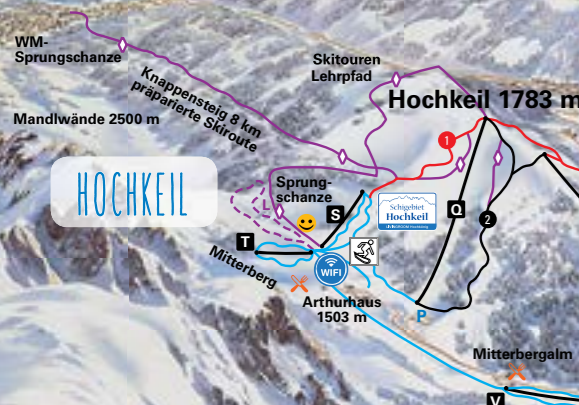

DER GIPFEL DER GEFÜHLE!

- 120 Pistenkilometer
- traumhafte Ausblicke auf das imposante Hochkönig Massiv
- bestens präparierte Pisten, verschneite Tiefschneehänge
- moderne Seilbahnanlagen
- herzhaft Gastfreundlichkeit
- wunderbare Logenplätze entlang der Königstour

BISCHOFSHOFEN

HOCHKEIL

HOCHKEIL 1783 m

Schneeberg 1921 m

MÜHLBACH

Königstour: Mühltal-Maria Alm

Kollmannseg 1848 m

Wastlhöhe 1730 m

Hochkönig 2941 m

UNSER TIPP:
Die Königstour mit 32 km Länge, 6.700 m Höhenunterschied und einem atemberaubenden Panorama.

- leichte Abfahrt
- mittelschwierige Abfahrt
- schwere Abfahrt
- ◇ Skiroute (Abfahrten nicht präpariert und kontrolliert)
- ▲ Lifтанlagen
- 😊 Kinderskigebiet
- ☀️ Beleuchtete Piste
- 👑 Königstour
- 👤 Sportfachgeschäft
- 🗺️ Langlaufloipe
- ℹ️ Informationsstelle
- 🎢 Funpark/Funslope
- 🏠 Hütte, Gasthaus
- 📡 Drahtloser Internetzugang
- 📡 Live-Cams
- 📷 Photopoint
- P Parkplatz
- 🚠 Rodelbahn
- 🌐 Drahtloser Internetzugang
- 🔥 Beheiztes Skidepot
- 🎿 5 Sinne Ski amadé
- 👤 Winterwanderweg
- 🌲 Sensible Wild- und Aufforstungszonen

- HOCHKÖNIG FUN**
- MARIA ALM**
- Beginnerspark Natrun**
Kleiner Freeride-Park für Anfänger am Simmerlift nahe dem Ortszentrum.
- Funslope Schönanger**
Direkt an der Bergstation der Schönangerbahn für Anfänger genauso wie für Fortgeschrittene.
- Photopoint Aberg Langeck**
Schießen Sie ein Erinnerungsfoto am höchsten Punkt entlang der Königstour.
- MÜHLBACH**
- Blue Tomato Kings Park**
Feinste Freestyle-Elemente über die gesamte Länge der 6er Kabinenbahn Kings Cab.
- LIVINGROOM Snowpark – Hochkeil**
Der LIVINGROOM Snowpark im Naturschneegebiet Hochkeil ist für Snowboarder und Freeskier aller Könnensstufen konzipiert.
- SKILINE**
Ihr persönliches Höhenmeterdiagramm auf www.skiline.cc